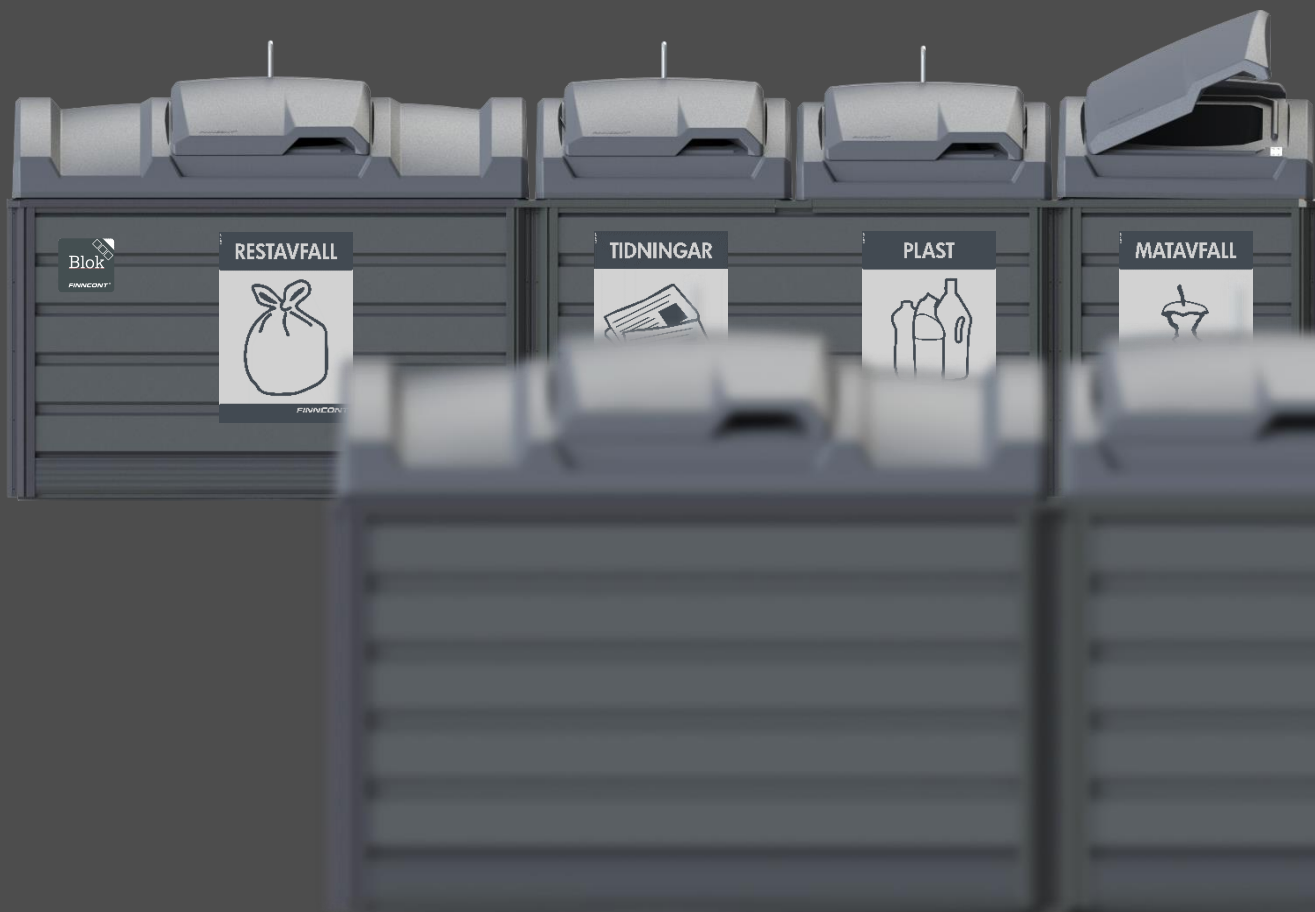

Blok

Behållare för källsortering

Säker att använda

Låsbar 

Magnetlås 

UV-beständig 

Hållbar

Tät 

Blok

Format

Kärlskåp

Lockalternativ

Bred inkastlucka
För ex pappersförpackningar
Max format 650 X 210 mm

Rund inkastlucka
För ex glas
Small 160 Ø
Large 200 Ø
Max 410 X 210 mm

Standard inkastlucka
Max 540 x 555 mm

Topplöck

Inkastluckor
kan
användas /
monteras
på båda
sidorna

Inkastlucka

Frontpaneler

Korrugerad plåt,
mörk grå

Komposit,
stengrå

Aluminiumplåt, perforerad
med borstad yta

Aluminiumplåt, perforerad
med färgad yta (valfri RAL-
färg)