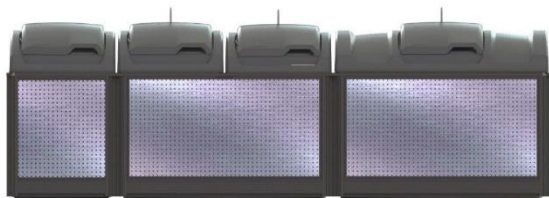

Blok

Behållare för källsortering

Säker att använda

Låsbar 

Magnetlås 

UV-beständig 

Hållbar

Tät 

Topplöck

Inkastluckor
kan
användas /
monteras
på båda
sidorna

Inkastlucka

Frontpaneler

Korrugerad plåt,
mörk grå

Komposit,
stengrå

Aluminiumplåt, perforerad
med borstad yta

Aluminiumplåt, perforerad
med färgad yta (valfri RAL-
färg)