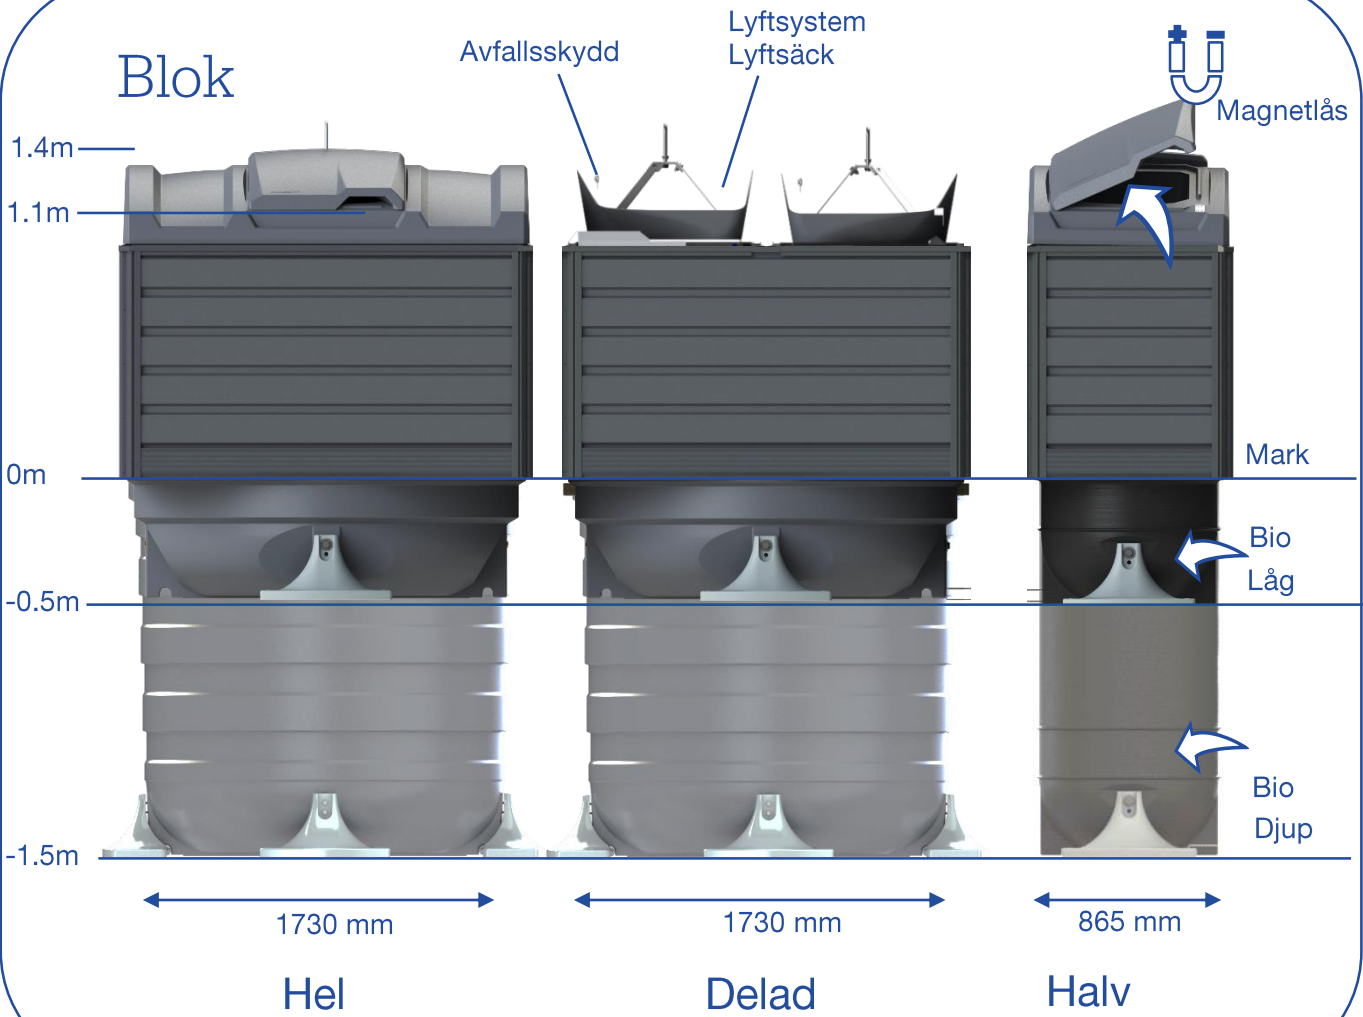

Blok

Behållare för källsortering

Säker att använda

Låsbar 

Magnetlås 

UV-beständig 

Hållbar

Tät 

Blok

Format

Kärlskåp

Lockalternativ

Bred inkastlucka
För ex pappersförpackningar
Max format 650 X 210 mm

Rund inkastlucka
För ex glas
Small 160 Ø
Large 200 Ø
Max 410 X 210 mm

Standard inkastlucka
Max 540 x 555 mm

Topplöck

Inkastluckor
kan
användas /
monteras
på båda
sidorna

Inkastlucka

Frontpaneler

Korrugerad plåt,
mörk grå

Komposit,
stengrå

Aluminiumplåt, perforerad
med borstad yta

Aluminiumplåt, perforerad
med färgad yta (valfri RAL-
färg)