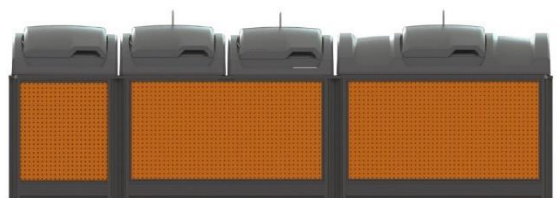

Blok

Behållare för källsortering

Säker att använda

Låsbar 

Magnetlås 

UV-beständig 

Hållbar

Tät 

Topplöck

Inkastluckor
kan
användas /
monteras
på båda
sidorna

Inkastlucka

Frontpaneler

Korrugerad plåt,
mörk grå

Komposit,
stengrå

Aluminiumplåt, perforerad
med borstad yta

Aluminiumplåt, perforerad
med färgad yta (valfri RAL-
färg)