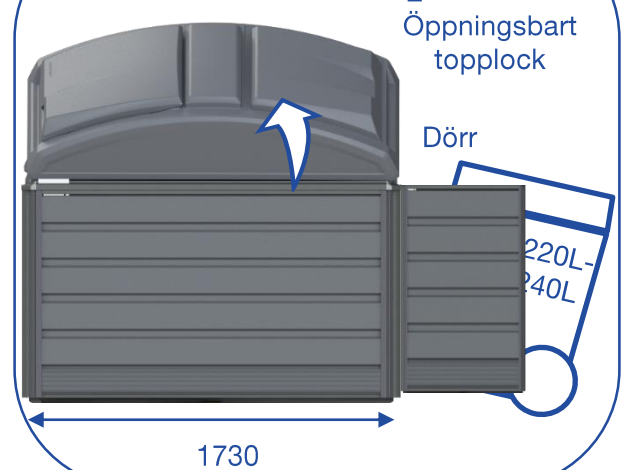

Blok

Behållare för källsortering

Säker att använda

Låsbar 

Magnetlås 

UV-beständig 

Hållbar

Tät 

Blok

Format

Kärlskåp

Lockalternativ

Bred inkastlucka
För ex pappersförpackningar
Max format 650 X 210 mm

Rund inkastlucka
För ex glas
Small 160 Ø
Large 200 Ø
Max 410 X 210 mm

Standard inkastlucka
Max 540 x 555 mm