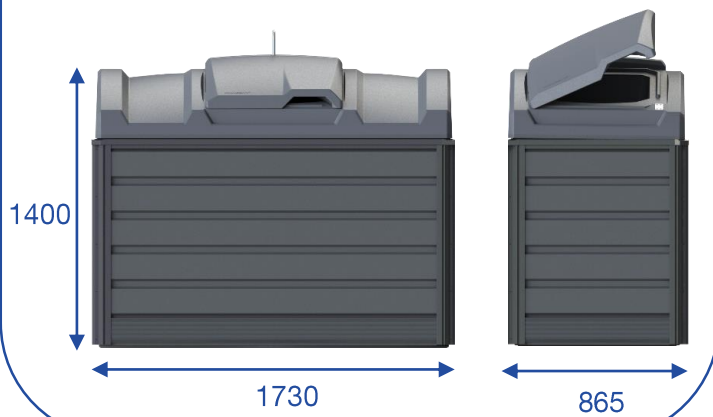

Blok

Behållare för källsortering

Säker att använda

Låsbar 

Magnetlås 

UV-beständig 

Hållbar

Tät 

Blok

Format

Kärlskåp

Lockalternativ

Bred inkastlucka
För ex pappersförpackningar
Max format 650 X 210 mm

Rund inkastlucka
För ex glas
Small 160 Ø
Large 200 Ø
Max 410 X 210 mm

Standard inkastlucka
Max 540 x 555 mm